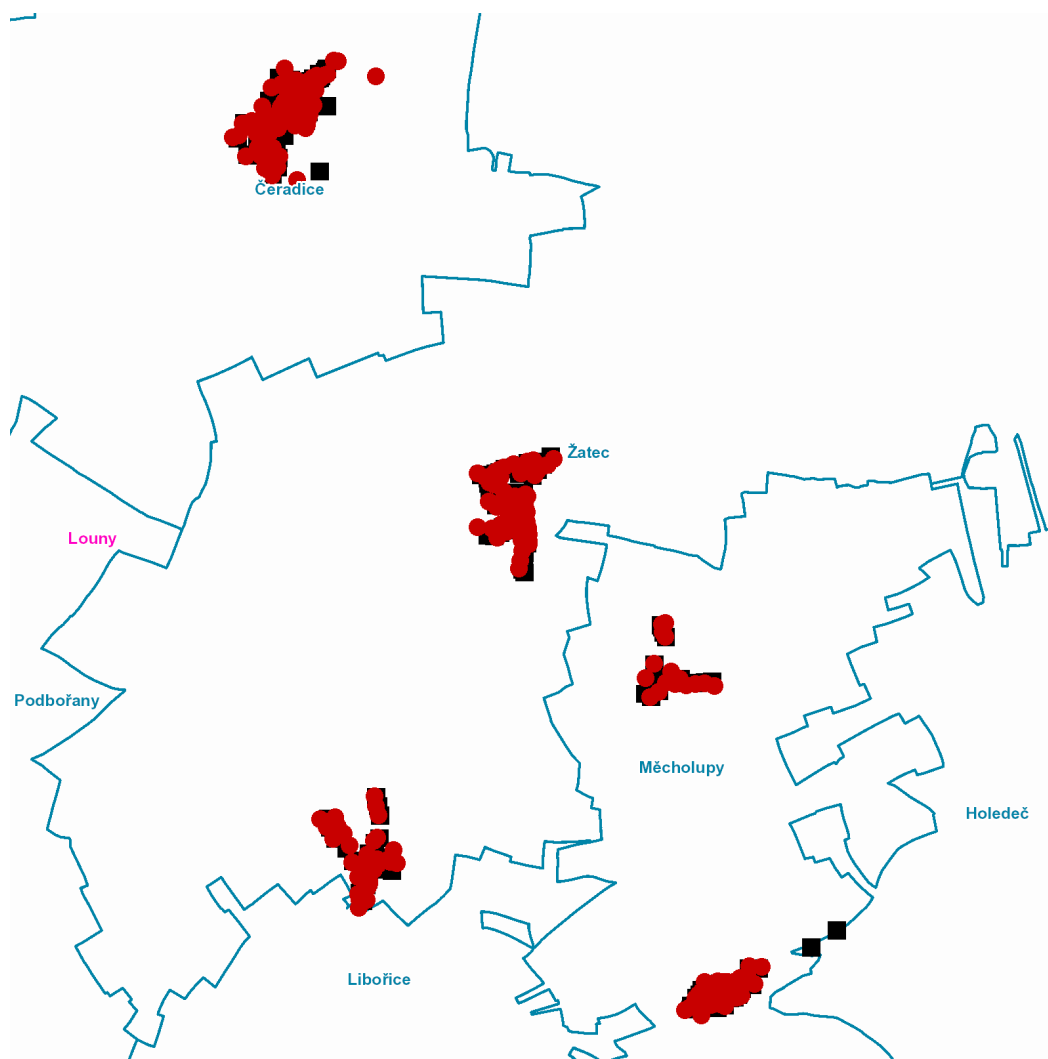

část obce **Milošice**

č. p. 1, 4, 6, 7, 10, 12, 16, 17, 18, 19, 21-25, 27

kat. území **Milošice** (kód **692760**): parcelní č. 181/4

kat. území **Měcholupy u Žatce** (kód **692751**): parcelní č. 166, 178/5, 279/33, 316/2

Žatec (okres Louny)

část obce **Milčeves**

č. p. 1, 3, 4, 5, 7, 9, 11, 12, 13, 14, 16, 21, 23, 24, 27, 29-35, 38, 40-45, 51, 52, 55, 58, 67

část obce **Radíčeves**

č. p. 1, 3, 5-14, 17, 19-26, 29, 30, 31, 34-51, 56-60, 62

kat. území **Radíčeves** (kód **737704**): parcelní č. 13, 37, 39, 259/10,259, 259/2, 365/1

kat. území **Železná u Libořic** (kód **683248**): parcelní č. 1214

UPOZORNĚNÍ

Dotčené zařízení distribuční soustavy je nutné i v době odstávky považovat za zařízení pod napětím, a proto vás žádáme o dodržení všech zásad bezpečnosti a provedení opatření potřebných k zamezení případných škod na zdraví a majetku. | Provozovatelé výroben elektřiny jsou povinni zajistit přerušení dodávky elektřiny z výroby do vypnutého úseku distribuční soustavy.

dne 18. 6. 2021 od 7:00 do 15:00 hodin**Orientační mapový podklad odstávkou dotčených lokalit****VYSVĚTLIVKY**

- – adresy dotčené odstávkou elektřiny
- – místa připojení k elektrické síti dotčená odstávkou